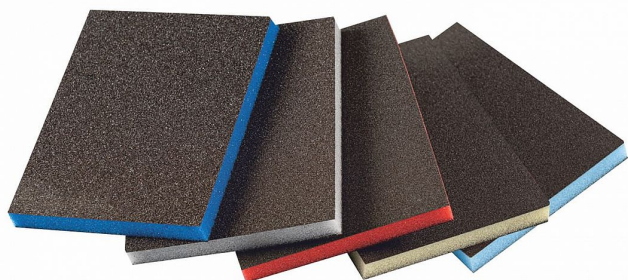

B-920 Brus.houba 2x2 coarse (modrá)

» Brusivo

Kód produktu

0369

dvě brusné strany

Zaregistrujte se a získajte slevu ve výši 6% na Vaše nákupy v našem e-shopu! Sleva Vám bude odečtena v seznamu položek objednávky před jejím odesláním!

Dostupnost na prodejně v Příbrami::

63,00 ks

Popis

Univerzální použití odolné molitanové jádro pro broušení za sucha za mokra.

Brusné houbičky jsou užitečným a univerzálním brusným produktem pro ruční broušení.

Díky měkkému molitanu se dobře přizpůsobí broušenému povrchu a dosáhne se skvělého brusného výsledku.

Brusné houbičky lze využít pro suché i mokré broušení. Díky různým hrubostem je lze použít pro větší odbrusy i jemné dokončovací broušení dřeva, kovu, základových nátěrů, starých barev, kompozitů nebo sádrokartonu.