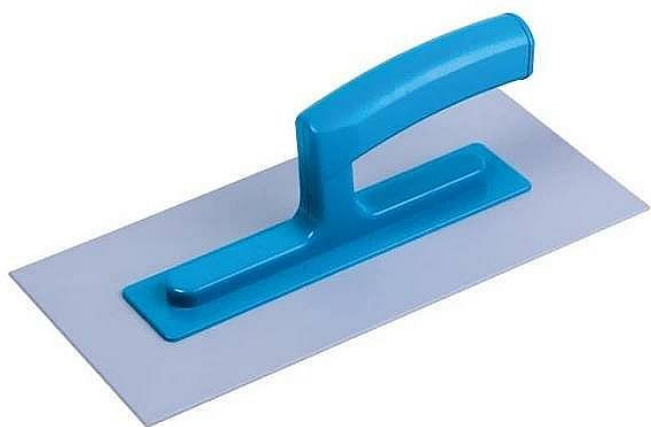

CESe Hladítko ABS

» Natěračské a pracovní pomůcky

Popis

deska z ABS plastu
- plastová výztuha i držadlo

Kód produktu	92110020
EAN	4013307399568

Hladítko plastové. Zaregistrujte se a získíte slevu ve výši 6% na Vaše nákupy v našem e-shopu! Sleva Vám bude odečtena v seznamu položek objednávky před jejím odesláním!