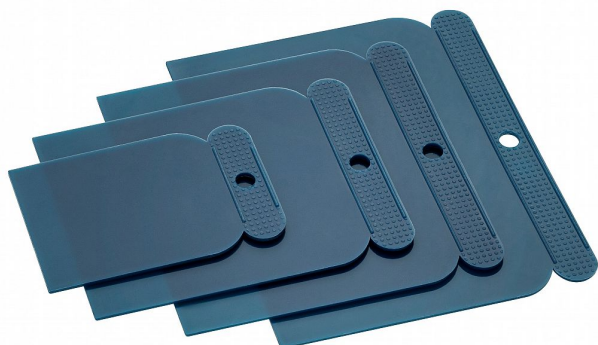

CESe SET japonských špachtlí plast

» Natěračské a pracovní pomůcky

Popis

plast, pružné, 4ks

Kód produktu

91000199

EAN

4013307310976