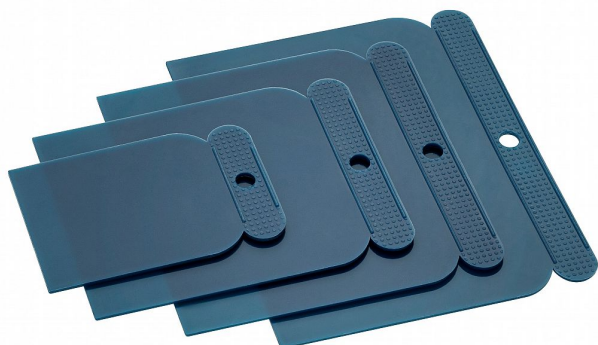

CESe SET japonských špachtlí plast

» Natěračské a pracovní pomůcky

Popis

plast, pružné, 4ks

Kód produktu 91000199

EAN 4013307310976

Sada japonských špachtlí. Zaregistrujte se a získejte slevu ve výši 6% na Vaše nákupy v našem e-shopu! Sleva Vám bude odečtena v seznamu položek objednávky před jejím odesláním!