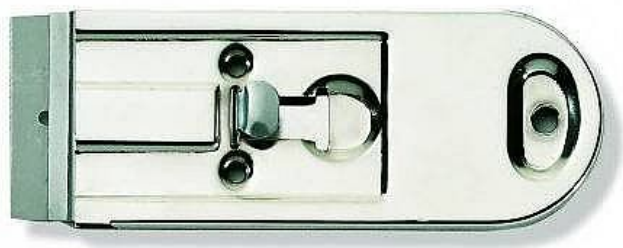

# CESe škrabka na sklo-čepel 40mm

» Natěračské a pracovní pomůcky

Kód produktu

93810199

EAN

4013307318699

Škrabka na sklo. Zaregistrujte se a získejte slevu ve výši 6% na Vaše nákupy v našem e-shopu! Sleva Vám bude odečtena v seznamu položek objednávky před jejím odesláním!

## Popis

plastové tělo - včetně 3 ks vyměnitelných čepelí