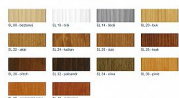

# HET-O SOLDECOL LAZURA SL 28 teak (10l)

» HET výrobky na objednávku - barvy a laky na dřevo a kov

VZORNÍK

## Popis

Velmi kvalitní rozpouštědlová olejová lazura „nové generace“ pro ochranné a dekorativní nátěry dřevěných povrchů. Hlavní předností je především vysoký obsah přírodních olejů a vosku, čímž je dosaženo výborné vodoodpudivosti nátěru a dokonalé ochrany dřeva. Nátěry olejovou lazurou nepraskají a neloupou se, snadno se obnovují a umožňují dřevu „dýchat“. Vynikají jednoduchou aplikací, nízkým odstříkem, perfektním rozlivem a penetrací do dřeva. Speciální stálobarevné pigmenty spolu s oleji a voskem přirozeně zvýrazňují strukturu a kresbu dřeva a v kombinaci s UV-ochranou vytváří atraktivní hedvábně matný povrch s dlouhodobou odolností povětrnostním vlivům a UV záření.